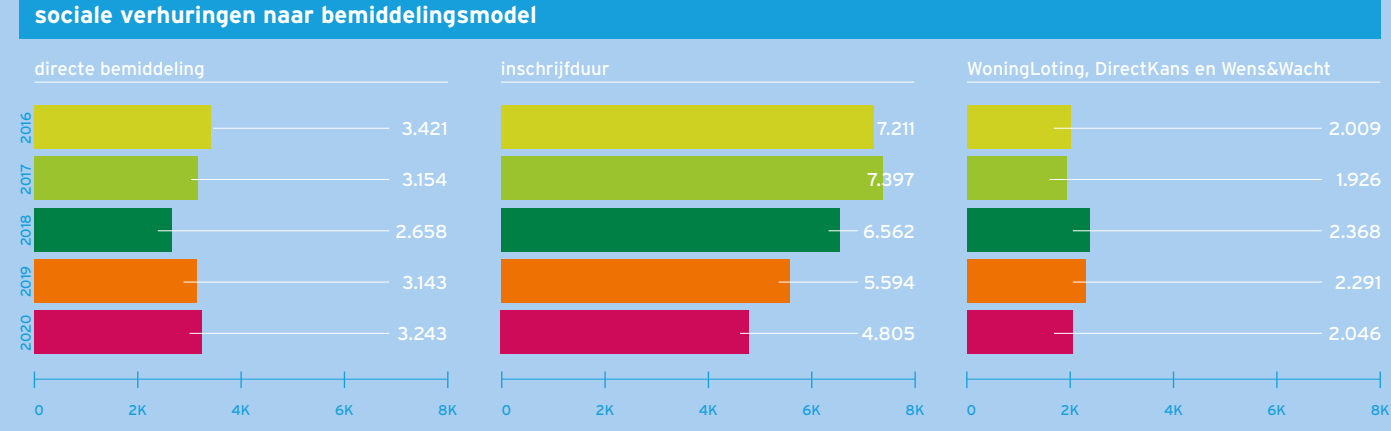

Monitor sociale woonruimtebemiddeling regio Rotterdam 2016-2020

downloads

- Print versie monitor
- Definities
- Spelregels
- Verordening
- Recente monitors

vragen?

Neem gerust contact op met  
Bernadette van der Heiden  
010 413 27 55  
bvanderheiden@maaskoepel.nl