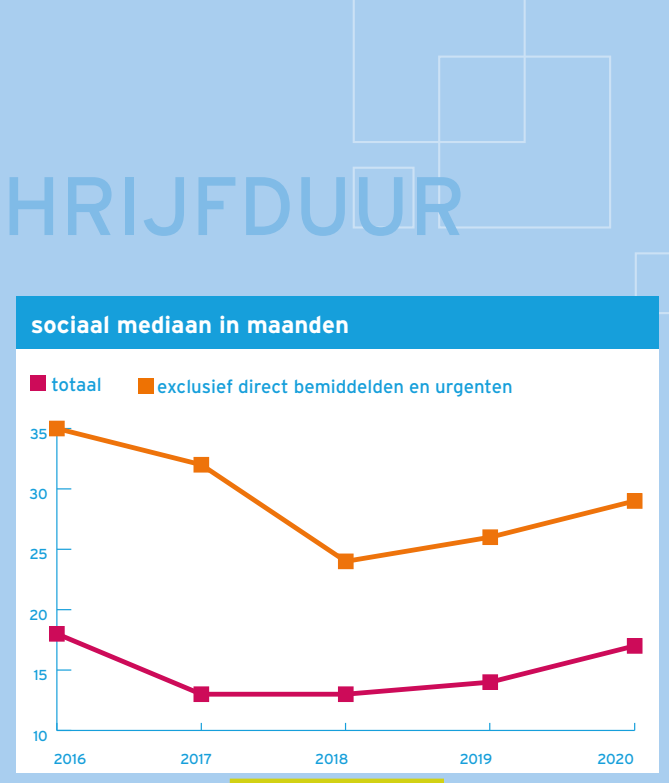

Monitor sociale woonruimtebemiddeling regio Rotterdam 2016-2020

downloads

- Print versie monitor
- Definities
- Spelregels
- Verordening
- Recente monitors

vragen?

Neem gerust contact op met  
Bernadette van der Heiden  
010 413 27 55  
bvanderheiden@maaskoepel.nl