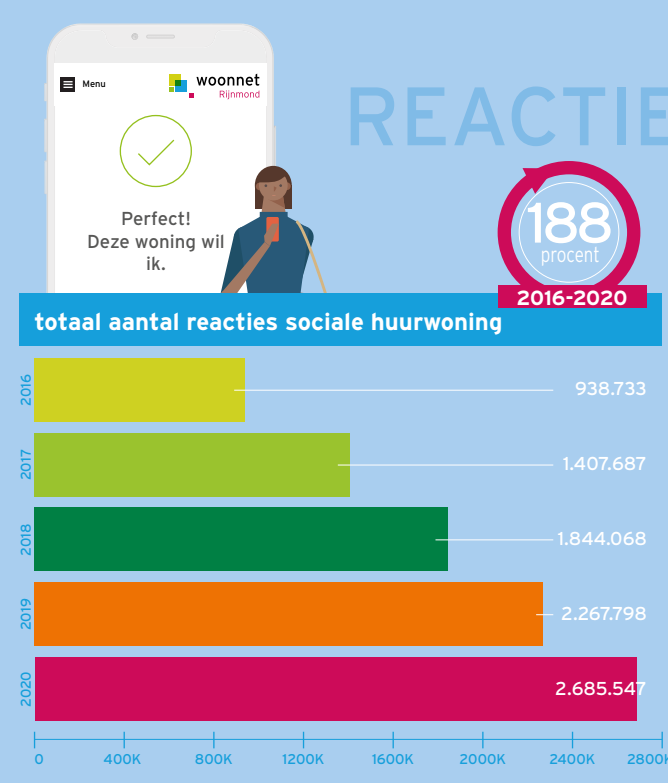

Monitor sociale woonruimtebemiddeling regio Rotterdam 2016-2020

downloads

- Print versie monitor
- Definities
- Spelregels
- Verordening
- Recente monitors

vragen?

Neem gerust contact op met  
Bernadette van der Heiden  
010 413 27 55  
bvanderheiden@maaskoepel.nl