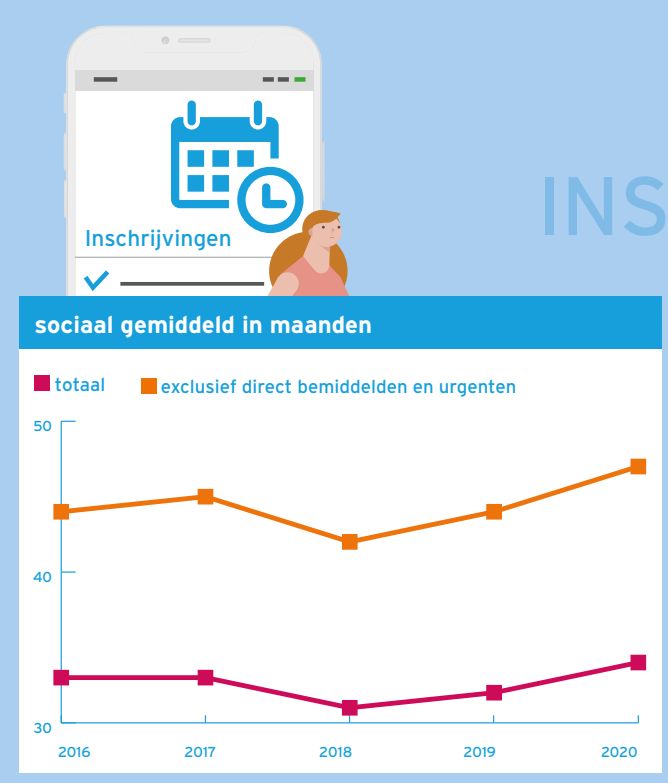

Monitor sociale woonruimtebemiddeling regio Rotterdam 2016-2020

downloads

- Print versie monitor
- Definities
- Spelregels
- Verordening
- Recente monitors

vragen?

Neem gerust contact op met  
Bernadette van der Heiden  
010 413 27 55  
bvanderheiden@maaskoepel.nl