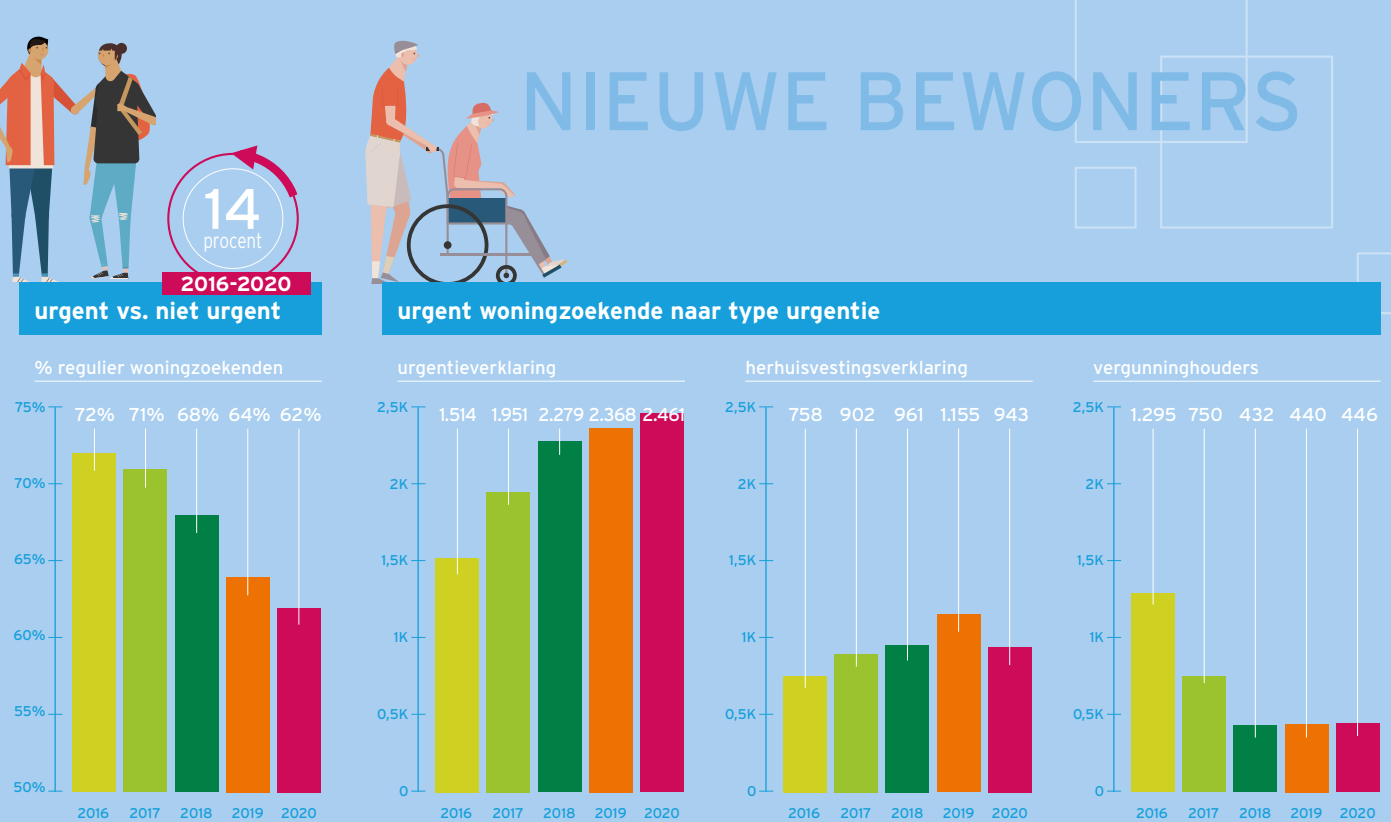

Monitor sociale woonruimtebemiddeling regio Rotterdam 2016-2020

downloads

- Print versie monitor
- Definities
- Spelregels
- Verordening
- Recente monitors

vragen?

Neem gerust contact op met  
Bernadette van der Heiden  
010 413 27 55  
bvanderheiden@maaskoepel.nl