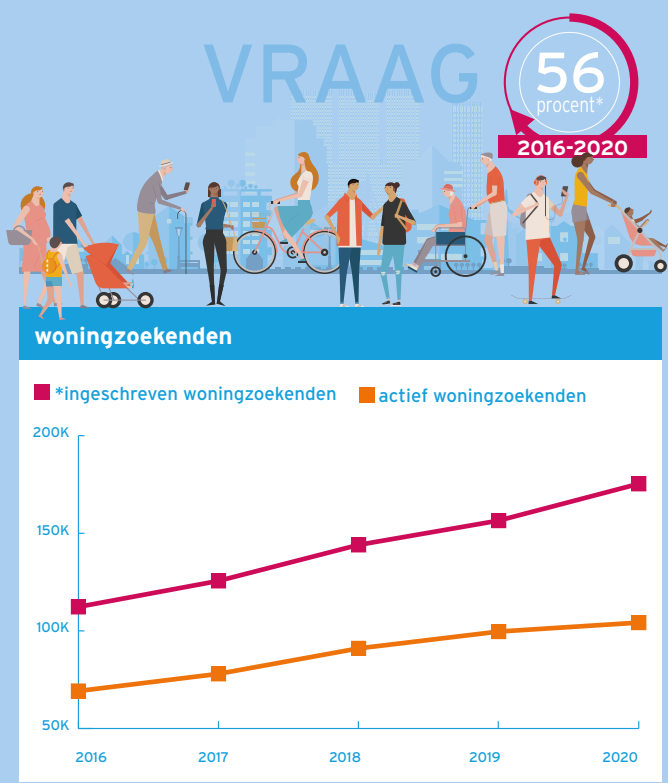

Monitor sociale woonruimtebemiddeling regio Rotterdam 2016-2020

downloads

- Print versie monitor
- Definities
- Spelregels
- Verordening
- Recente monitors

vragen?

Neem gerust contact op met  
Bernadette van der Heiden  
010 413 27 55  
bvanderheiden@maaskoepel.nl