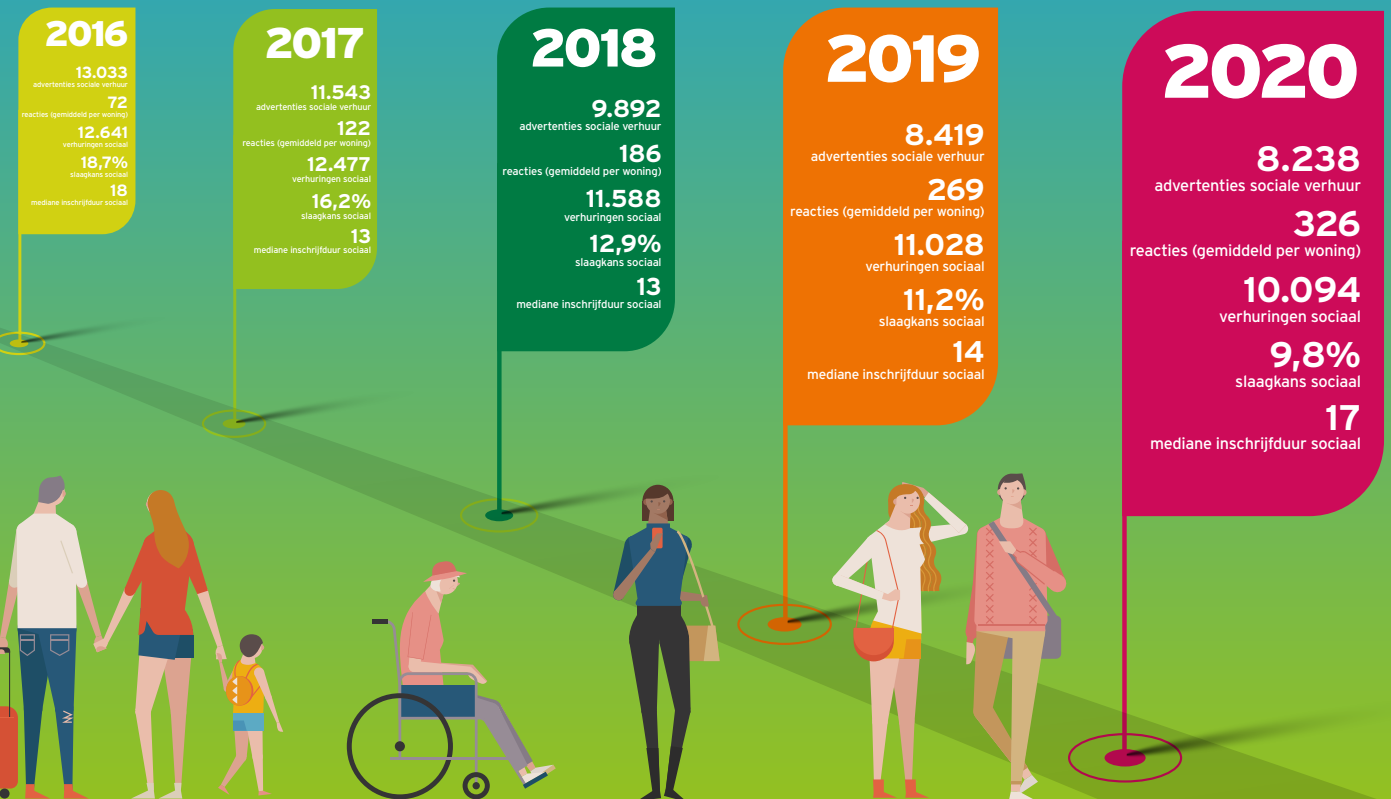

Monitor sociale woonruimtebemiddeling regio Rotterdam 2016-2020

downloads

- Print versie monitor
- Definities
- Spelregels
- Verordening
- Recente monitors

vragen?

Neem gerust contact op met  
Bernadette van der Heiden  
010 413 27 55  
bvanderheiden@maaskoepel.nl