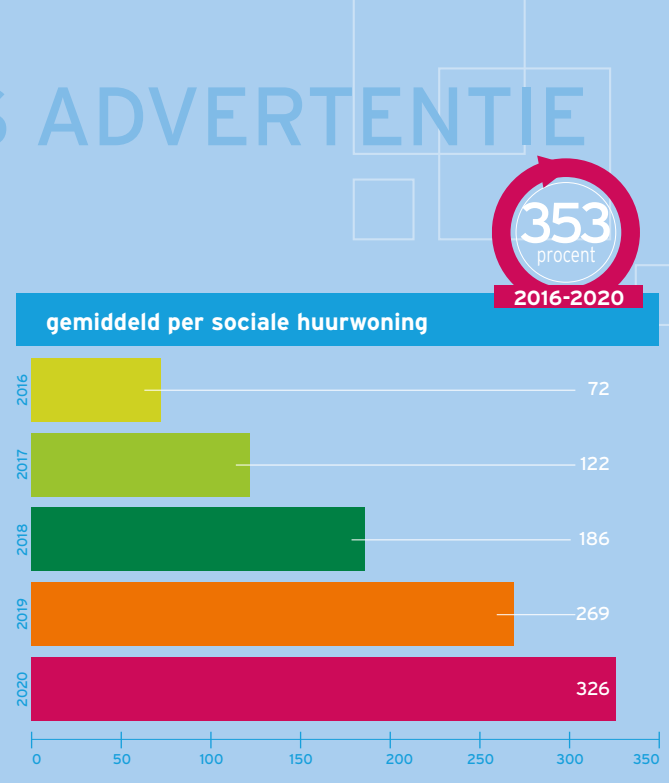

Monitor sociale woonruimtebemiddeling regio Rotterdam 2016-2020

downloads

- Print versie monitor
- Definities
- Spelregels
- Verordening
- Recente monitors

vragen?

Neem gerust contact op met  
Bernadette van der Heiden  
010 413 27 55  
bvanderheiden@maaskoepel.nl