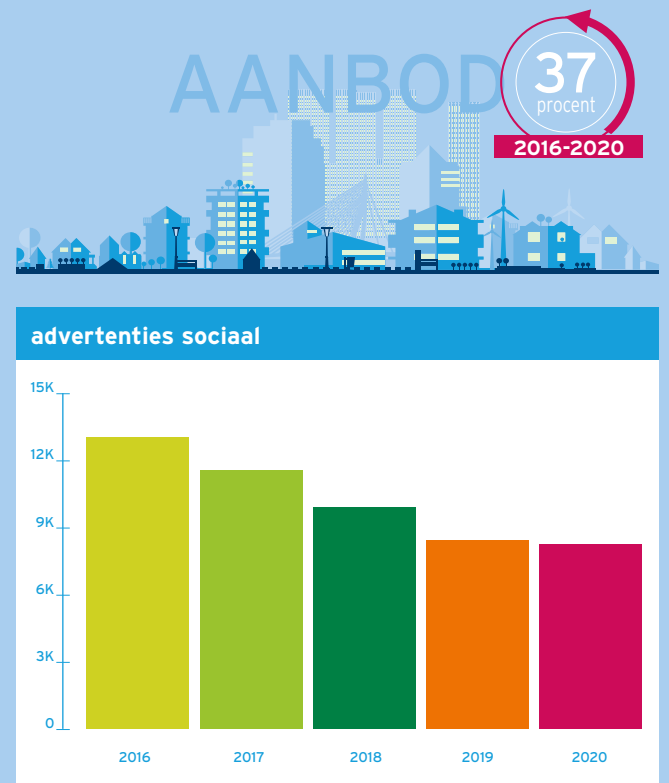

Monitor sociale woonruimtebemiddeling regio Rotterdam 2016-2020

downloads

- Print versie monitor
- Definities
- Spelregels
- Verordening
- Recente monitors

vragen?

Neem gerust contact op met  
Bernadette van der Heiden  
010 413 27 55  
bvanderheiden@maaskoepel.nl