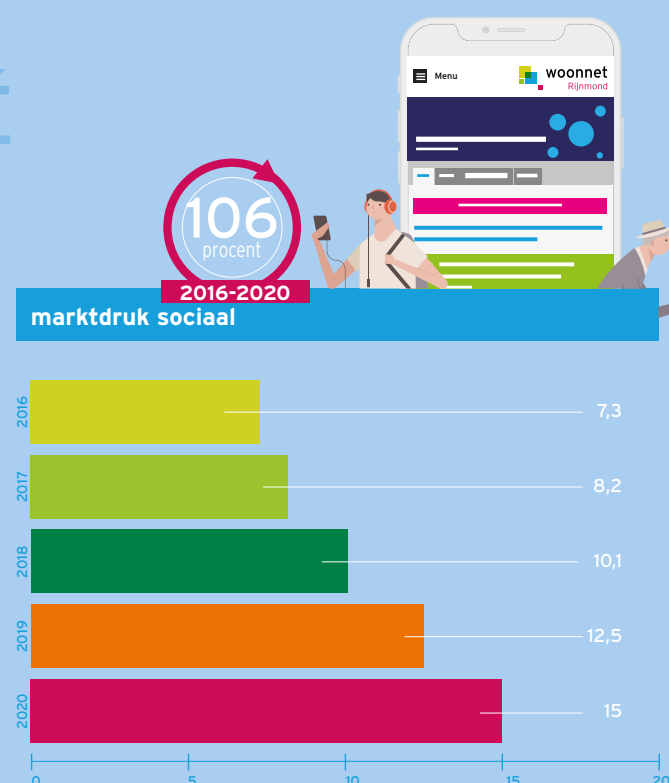

Monitor sociale woonruimtebemiddeling regio Rotterdam 2016-2020

downloads

- Print versie monitor
- Definities
- Spelregels
- Verordening
- Recente monitors

vragen?

Neem gerust contact op met  
Bernadette van der Heiden  
010 413 27 55  
bvanderheiden@maaskoepel.nl