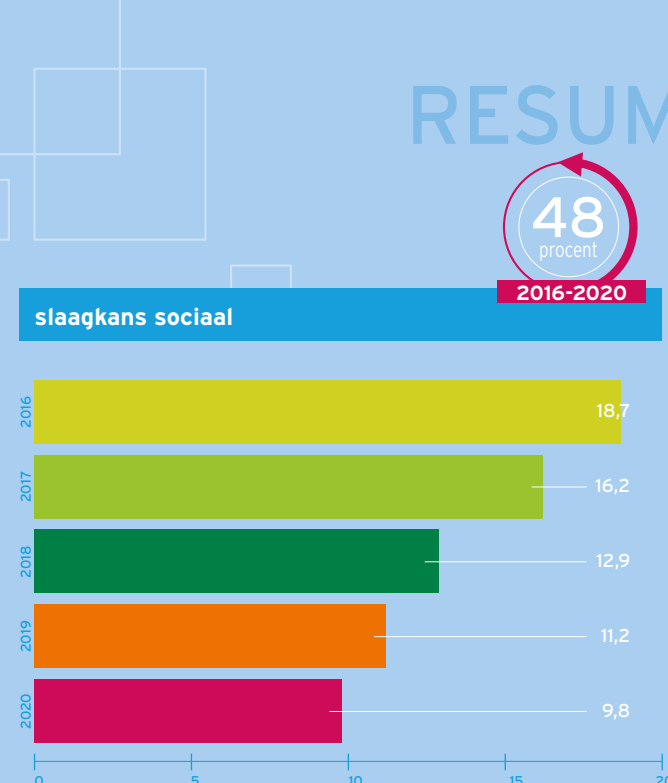

Monitor sociale woonruimtebemiddeling regio Rotterdam 2016-2020

downloads

- Print versie monitor
- Definities
- Spelregels
- Verordening
- Recente monitors

vragen?

Neem gerust contact op met  
Bernadette van der Heiden  
010 413 27 55  
bvanderheiden@maaskoepel.nl