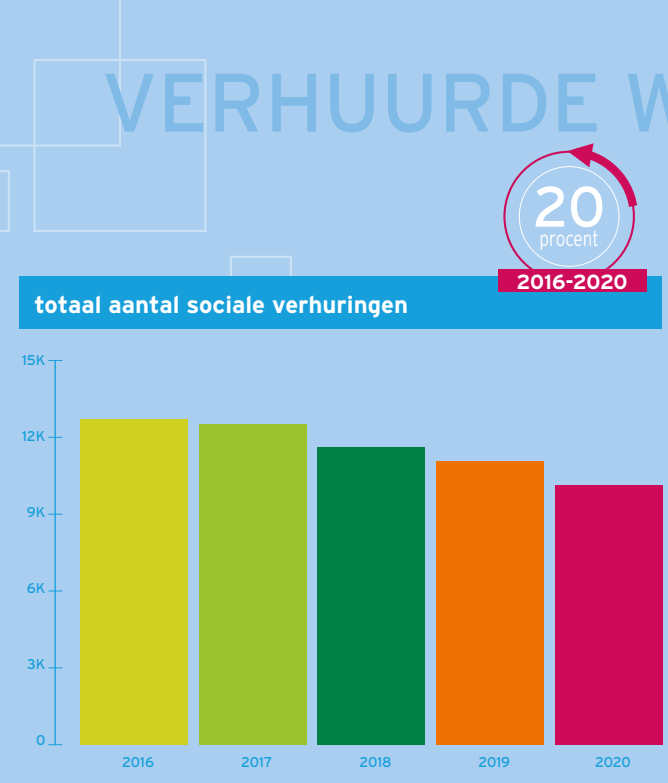

Monitor sociale woonruimtebemiddeling regio Rotterdam 2016-2020

downloads

- Print versie monitor
- Definities
- Spelregels
- Verordening
- Recente monitors

vragen?

Neem gerust contact op met  
Bernadette van der Heiden  
010 413 27 55  
bvanderheiden@maaskoepel.nl