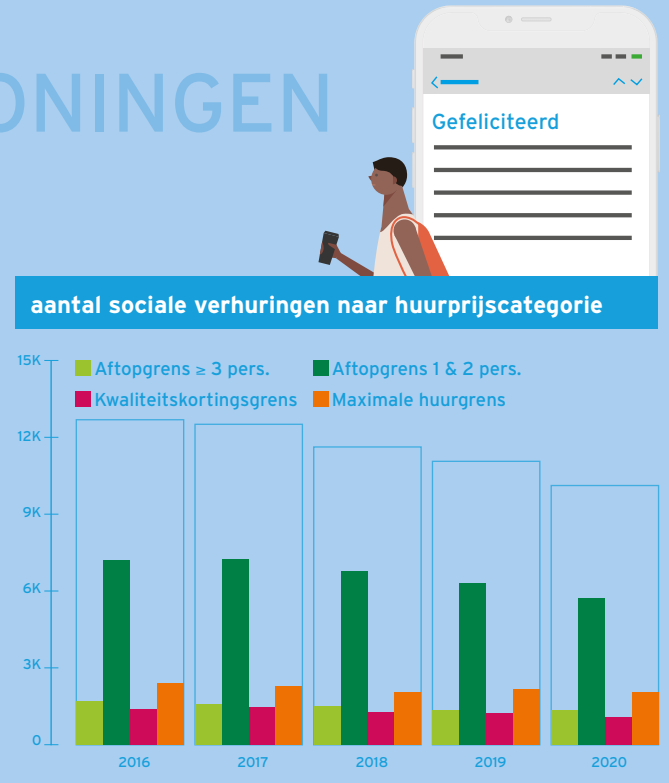

Monitor sociale woonruimtebemiddeling regio Rotterdam 2016-2020

downloads

- Print versie monitor
- Definities
- Spelregels
- Verordening
- Recente monitors

vragen?

Neem gerust contact op met  
Bernadette van der Heiden  
010 413 27 55  
bvanderheiden@maaskoepel.nl