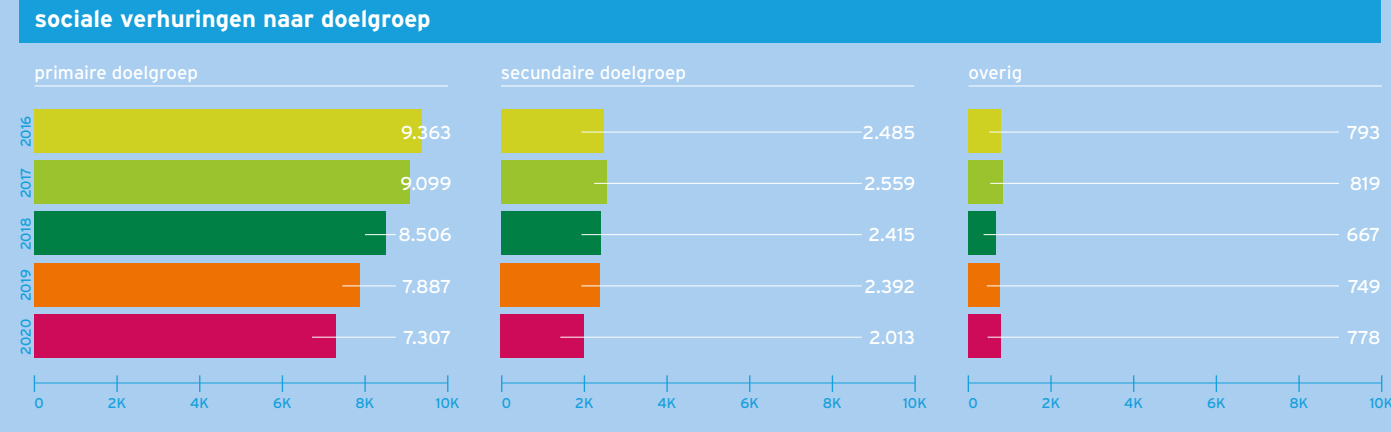

Monitor sociale woonruimtebemiddeling regio Rotterdam 2016-2020

downloads

- Print versie monitor
- Definities
- Spelregels
- Verordening
- Recente monitors

vragen?

Neem gerust contact op met  
Bernadette van der Heiden  
010 413 27 55  
bvanderheiden@maaskoepel.nl